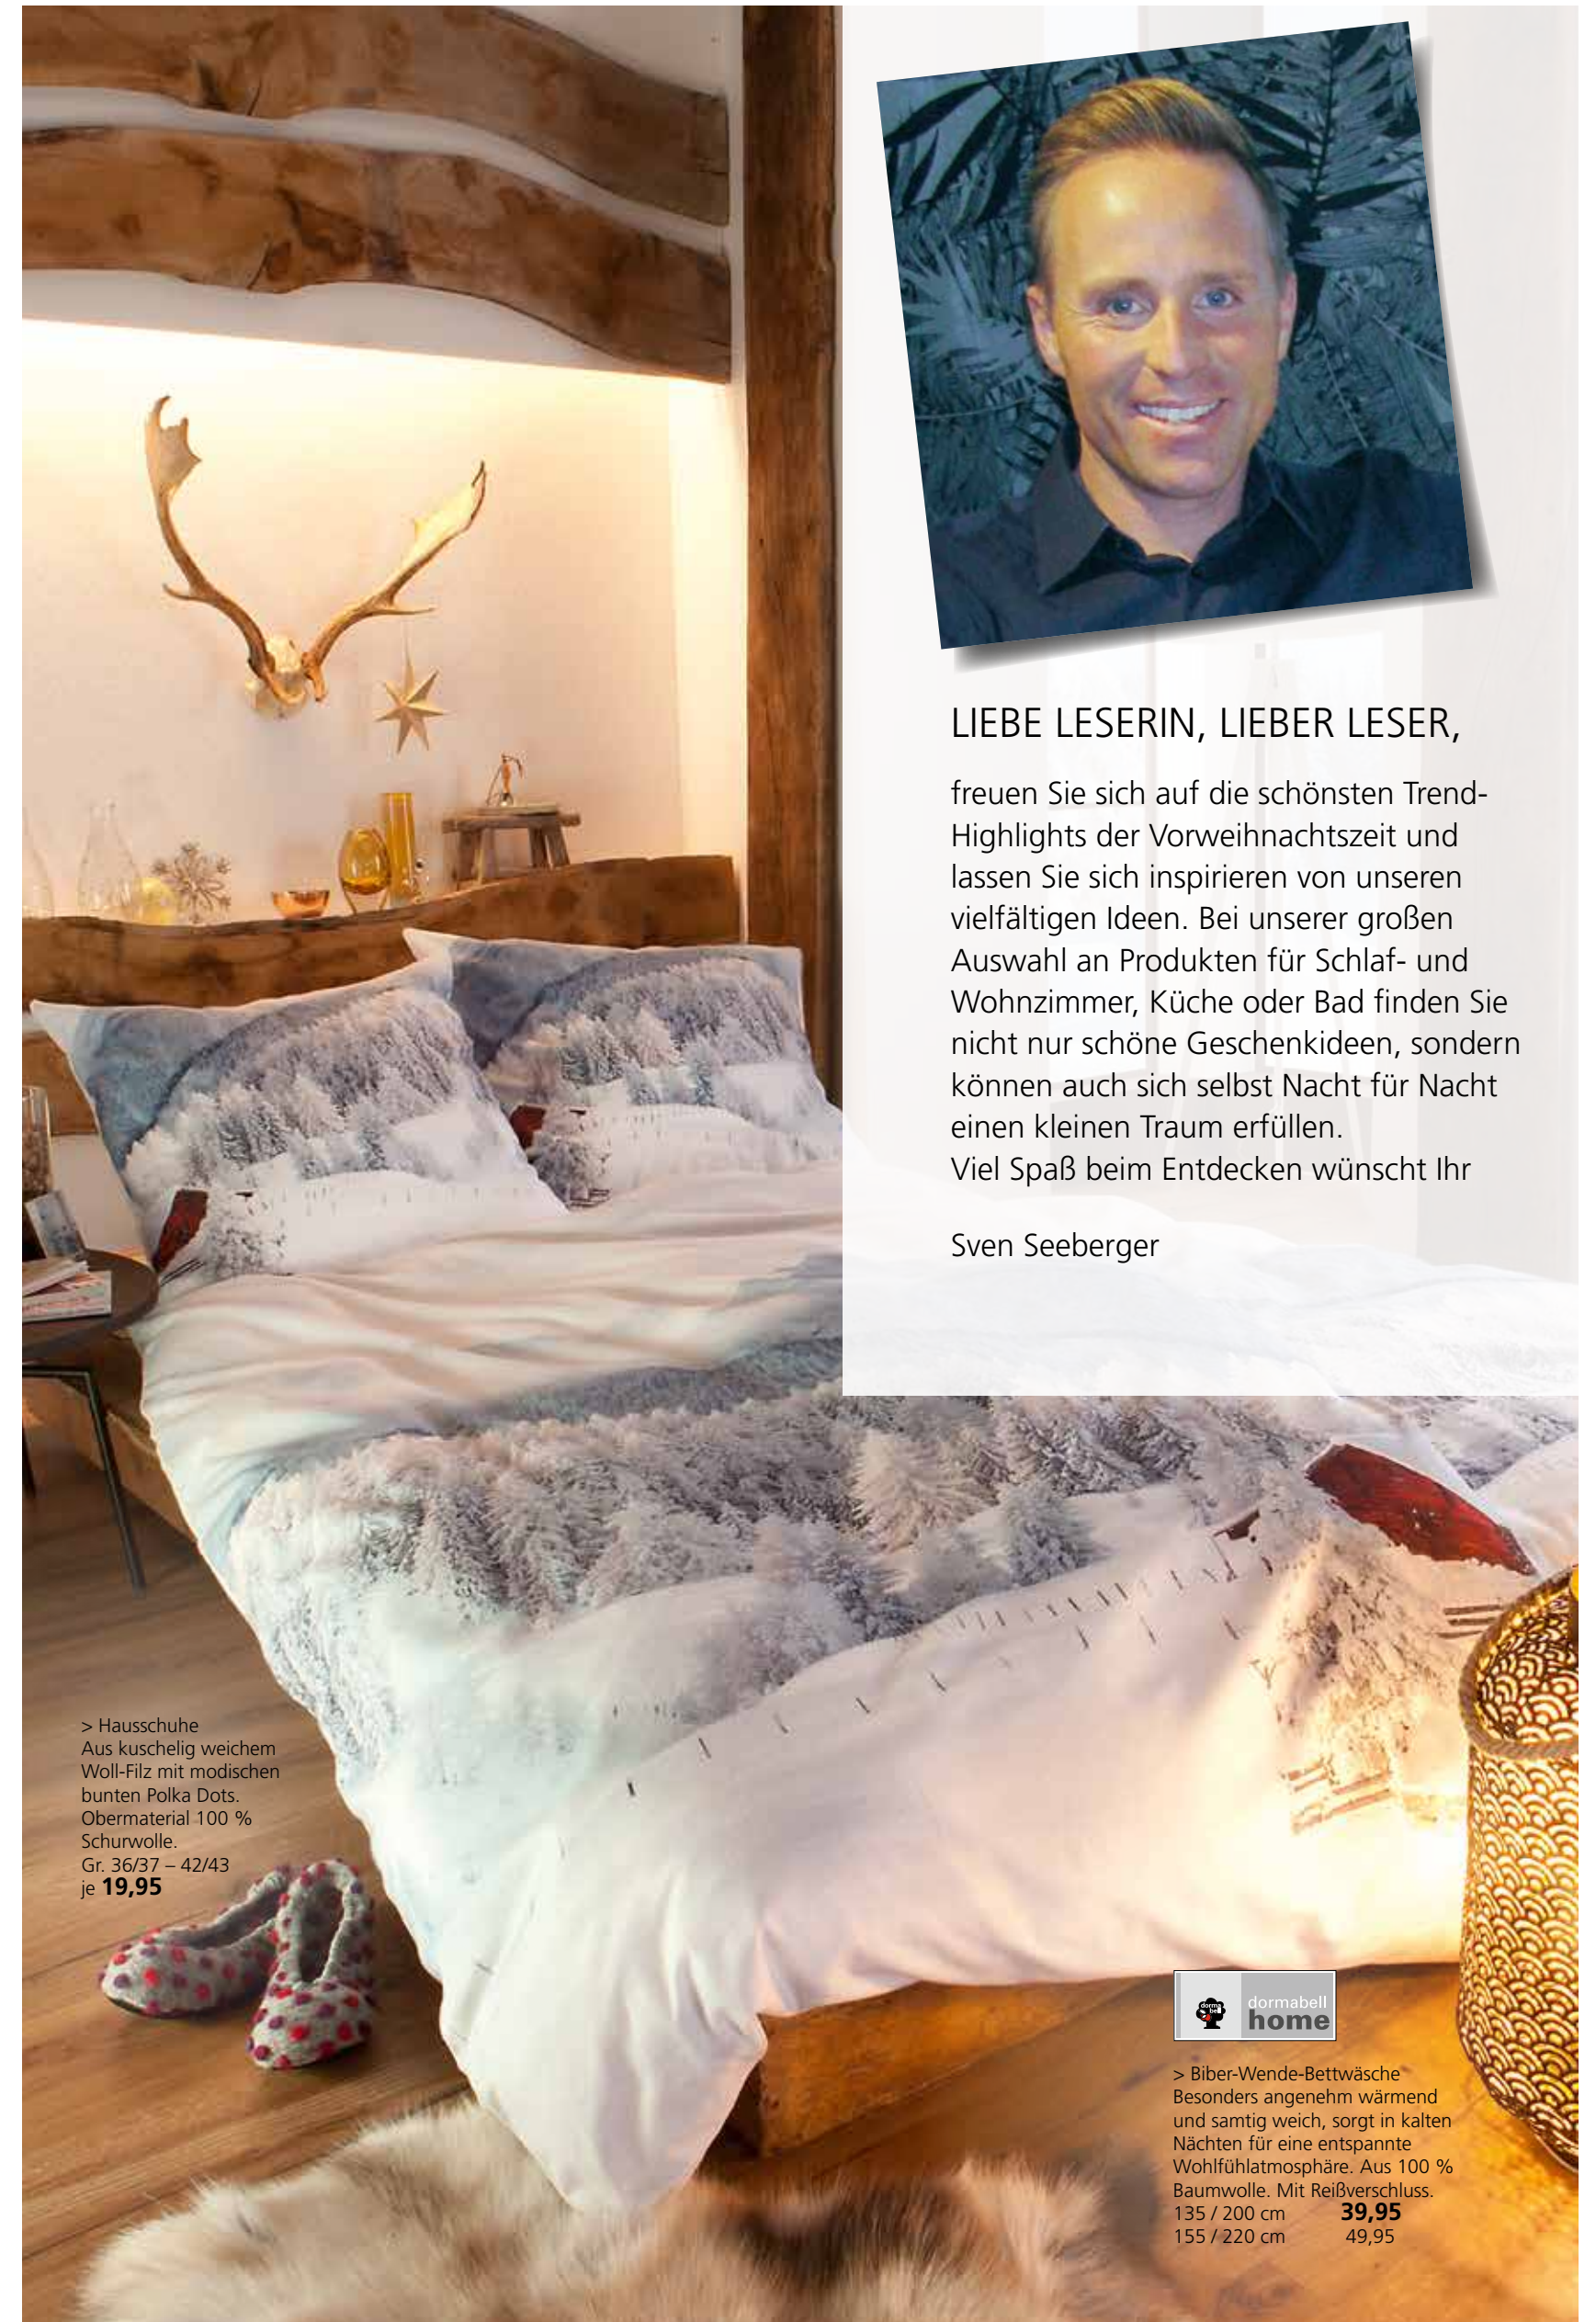

LIEBE LESERIN, LIEBER LESER,

freuen Sie sich auf die schönsten Trend-
Highlights der Vorweihnachtszeit und
lassen Sie sich inspirieren von unseren
vielfältigen Ideen. Bei unserer großen
Auswahl an Produkten für Schlaf- und
Wohnzimmer, Küche oder Bad finden Sie
nicht nur schöne Geschenkideen, sondern
können auch sich selbst Nacht für Nacht
einen kleinen Traum erfüllen.

Viel Spaß beim Entdecken wünscht Ihr

Sven Seeberger

> Hausschuhe
Aus kuschelig weichem
Woll-Filz mit modischen
bunten Polka Dots.
Obermaterial 100 %
Schurwolle.
Gr. 36/37 – 42/43
je **19,95**

> Biber-Wende-Bettwäsche
Besonders angenehm wärmend
und samtig weich, sorgt in kalten
Nächten für eine entspannte
Wohlfühlatmosphäre. Aus 100 %
Baumwolle. Mit Reißverschluss.
135 / 200 cm **39,95**
155 / 220 cm 49,95